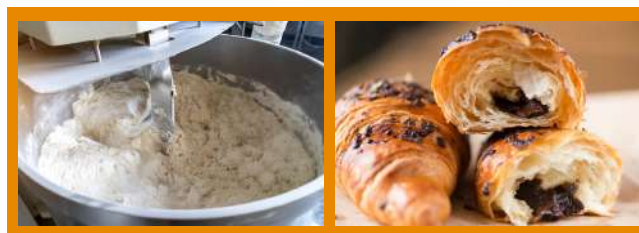

Requerimientos de interconexión:

Preparaciones	Amasadora
ELÉCTRICA	220 V, 3F, 60 Hz

Solicite información adicional o especificaciones a su asesor de ventas

Frente	0.92 m
Profundidad	0.62 m
Altura	1.23 m
Potencia	3.4 Kw
Conexión Eléctrica	220V/3F/60Hz
Capacidad Masa	50 Kg
Velocidades	2

Servicio Técnico
55 5352 8252
55 5352 4471
atención@euromexservice.com
www.euromexservice.com

Las imágenes contenidas en esta ficha técnica son de carácter ilustrativo y son utilizadas como referencia.